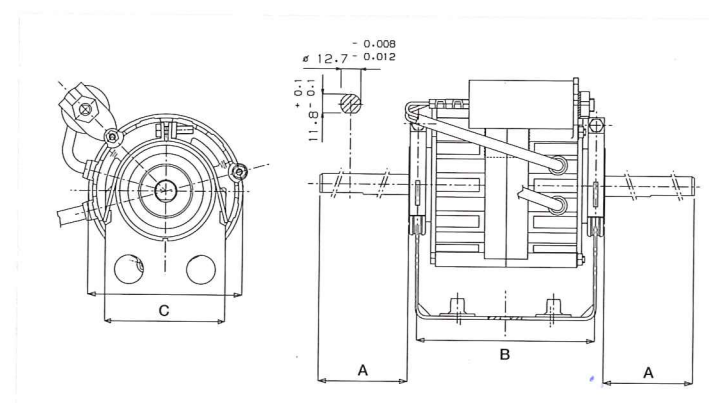

MOTORI MONOFASE PER VENTILCONVETTORI

SINGLE-PHASE MOTORS FOR FAN COILS

Motori 4 POLI - 3 velocità' / 4 POLES - 3 Speed motors

Articolo Art.	Modello Model	N° Alberi No. Shafts	Watt Resi Watt given	Giri RPM	Esecuzione Model	A	B	C	Rotazione Rotation
TRM.201	CO.143.00	1	10	1400	Chiuso / Enclosed	164	111.2	96.4	SX
TRM.173	110031.03	2	13	1400	Chiuso / Enclosed	178.7	111.2	129	-
TRM.174	CO.144.00	2	20	1400	Chiuso / Enclosed	199	111.2	96.4	-
TRM.301	110097.06	1	40	1400	Chiuso / Enclosed	178.7	111.2	129	SX
TRM.202	110097.02	2	40	1400	Chiuso / Enclosed	199	111.2	129	-
TRM.175	CO.142.00	2	42	1400	Chiuso / Enclosed	199	111.2	96.4	-
TRM.176	CO.100.01	1	60	1400	Chiuso / Enclosed	135.2	111.2	95	DX
TRM.401	110049.21	1	73	1400	Chiuso / Enclosed	200.4	111.2	129	DX
TRM.302	110049.12	2	73	1400	Chiuso / Enclosed	199	111.2	129	-
TRM.177	CO.101.01	1	75	1400	Chiuso / Enclosed	135.2	111.2	95	DX
TRM.178	110483.01	1	88	1400	Chiuso / Enclosed	173.8	111.2	129	DX
TRM.179	110480.01	2	120	1400	Chiuso / Enclosed	223.8	111.2	129	-
TRM.402.4	110153.09	2	147	1400	Chiuso / Enclosed	189.3	130.2	129	-
TRM.180	110481.01	2	170	1400	Chiuso / Enclosed	223.8	111.2	129	-
TRM.502.4	110218.13	2	184	1400	Aperto / Open	191	130	126.7	-

DELL'ERBA