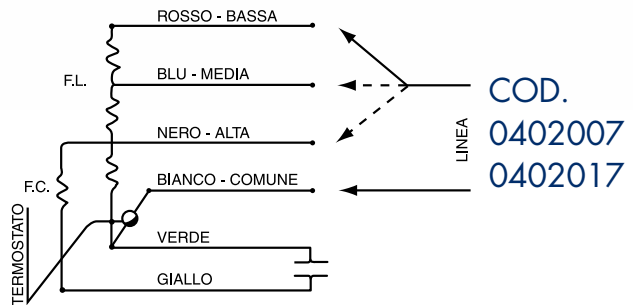

Schemi elettrici per ventilconvettori

COD.	0402045	0402083
0402000	0402046	0402084
0402013	0402080	0402085
0402041	0402081	
0402042	0402082	

COD.
0402001
0402002
0402003
0402004
0402006

COD.
0402008
0402011

COD.
0402009
0402014
0402015
0402016

COD.
0402012
0402040
0402069
0402086
0402087
0402088

COD.
0402036
0402037
0402038

COD.
0402044
0402047

L SW 90-12-8

COD.
0402039