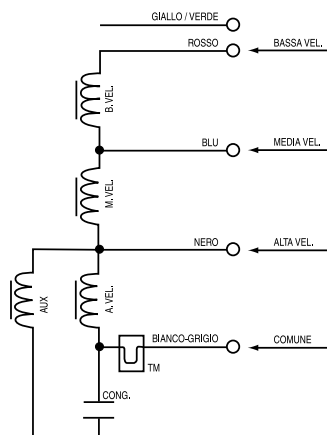

Schemi elettrici per ventilconvettori

COD.	0402045	0402083
0402000	0402046	0402084
0402013	0402080	0402085
0402041	0402081	
0402042	0402082	

COD.
0402001
0402002
0402003
0402004
0402006

COD.
0402008
0402011

COD.
0402009
0402014
0402015
0402016

COD.
0402012
0402040
0402069
0402086
0402087
0402088

COD.
0402036
0402037
0402038

COD.
0402044
0402047

L SW 90-12-8

COD.
0402039