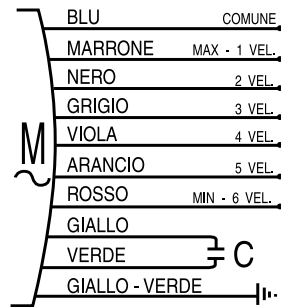

Schemi elettrici per ventilconvettori

COD.	0402045	0402083
0402000	0402046	0402084
0402013	0402080	0402085
0402041	0402081	
0402042	0402082	

COD.
0402001
0402002
0402003
0402004
0402006

COD.
0402008
0402011

COD.
0402009
0402014
0402015
0402016

COD.
0402012
0402040
0402069
0402086
0402087
0402088

COD.
0402036
0402037
0402038

COD.
0402044
0402047

L SW 90-12-8

COD.
0402039