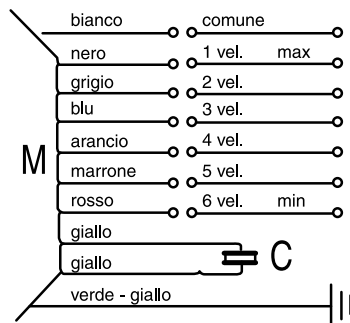

Schemi elettrici per ventilconvettori

COD.	0402045	0402083
0402000	0402046	0402084
0402013	0402080	0402085
0402041	0402081	
0402042	0402082	

COD.
0402001
0402002
0402003
0402004
0402006

COD.
0402008
0402011

COD.
0402009
0402014
0402015
0402016

COD.
0402012
0402040
0402069
0402086
0402087
0402088

COD.
0402036
0402037
0402038

COD.
0402044
0402047

L SW 90-12-8

COD.
0402039