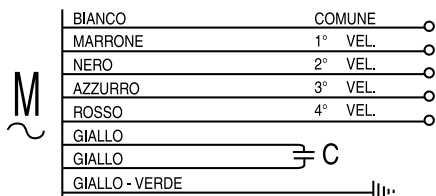

Schemi elettrici per ventilconvettori

COD.	0402045	0402083
0402000	0402046	0402084
0402013	0402080	0402085
0402041	0402081	
0402042	0402082	

COD.
0402001
0402002
0402003
0402004
0402006

COD.
0402008
0402011

COD.
0402009
0402014
0402015
0402016

COD.
0402012
0402040
0402069
0402086
0402087
0402088

COD.
0402036
0402037
0402038

COD.
0402044
0402047

L SW 90-12-8

COD.
0402039