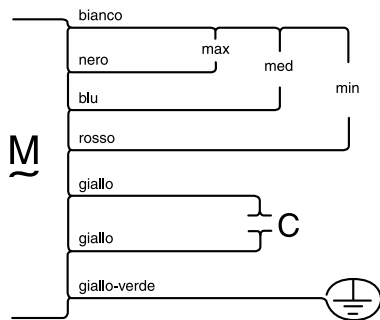

Schemi elettrici per ventilconvettori

COD.	0402045	0402083
0402000	0402046	0402084
0402013	0402080	0402085
0402041	0402081	
0402042	0402082	

COD.
0402001
0402002
0402003
0402004
0402006

COD.
0402008
0402011

COD.
0402009
0402014
0402015
0402016

COD.
0402012
0402040
0402069
0402086
0402087
0402088

COD.
0402036
0402037
0402038

COD.
0402044
0402047

L SW 90-12-8

COD.
0402039